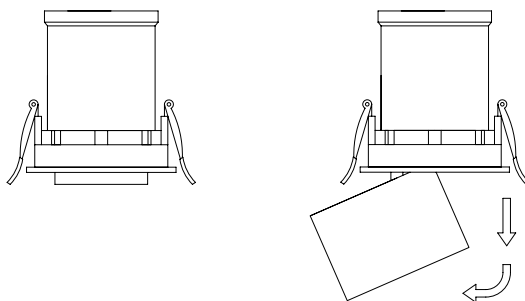

Ficha técnica

LED RECESSED

Nombre MINI TWIST

Descripción

Luminaria empotrable LED con embellecedor redondo de 9W, ajustable en altura y orientable, para dar solución a instalaciones que precisen de una iluminación polivalente.

** Lúmenes nominales

LUXLIGHT se reserva el derecho de modificar las especificaciones

Acabados

Completar códigos referencia (x)

Regulación

para corte de fase añadir T

para control DALI añadir D

para CASAMBI añadir C