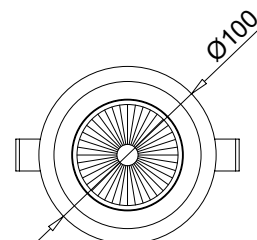

Ficha técnica

LED RECESSED

Nombre MINI TWIST

Descripción

Luminaria empotrable LED con embellecedor redondo de 9W, ajustable en altura y orientable, para dar solución a instalaciones que precisen de una iluminación polivalente.

Aplicaciones

Iluminación general y de acento

Referencia	LXR025S192x	LXR025S193x	LXR025S194x
Flujo Luminoso**	1.050lm	1.100lm	1.150lm
Eficiencia	116lm/W	122lm/W	127lm/W
Temp. Color	2.700°K	3.000°K	4.000°K
CRI		>90	
Consumo		9W	
Tensión		220-240V	
Ángulo		40°	
Factor de potencia		0,9	
LED		COB Tridonic	
MacAdam		3	
UGR		< 19	
Vida útil		50.000h	
Lum. Maint. @50K		L80 B10	
Driver		Incluido	
Regulación		Opción de regulación: Corte de fase / Dali / Casambi	
Índice de protección		IP 20	
Material		Aluminio	
Peso		560gr	

** Lúmenes nominales

LUXLIGHT se reserva el derecho de modificar las especificaciones

Acabados

Completar códigos referencia (x)

Regulación

para corte de fase añadir T

para control DALI añadir D

para CASAMBI añadir C