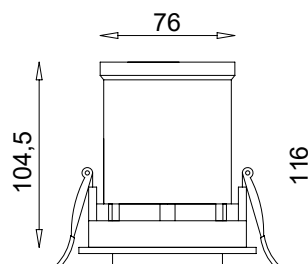

Ficha técnica

LED RECESSED

Nombre MINI TWIST

Descripción

Luminaria empotrable LED con embellecedor redondo de 9W, ajustable en altura y orientable, para dar solución a instalaciones que precisen de una iluminación polivalente.

Aplicaciones

Iluminación general y de acento

Referencia	LXR025S192x	LXR025S193x	LXR025S194x
Flujo Luminoso**	1.050lm	1.100lm	1.150lm
Eficiencia	116lm/W	122lm/W	127lm/W
Temp. Color	2.700°K	3.000°K	4.000°K
CRI		>90	
Consumo		9W	
Tensión		220-240V	
Ángulo		40°	
Factor de potencia		0,9	
LED		COB Tridonic	
MacAdam		3	
UGR		< 19	
Vida útil		50.000h	
Lum. Maint. @50K		L80 B10	
Driver		Incluido	
Regulación		Opción de regulación: Corte de fase / Dali / Casambi	
Índice de protección		IP 20	
Material		Aluminio	
Peso		560gr